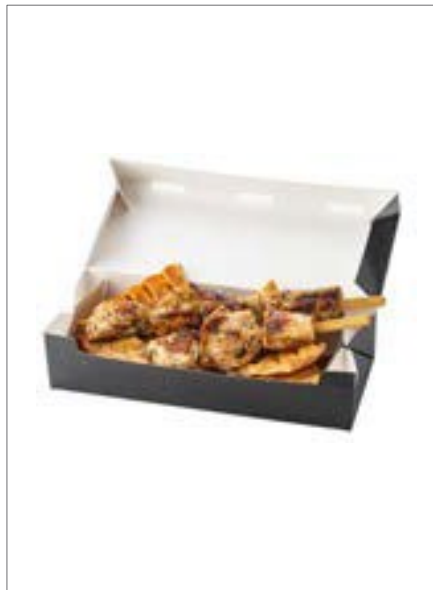

## Žar izkušnje

Naša škatla za ocvrt krompirček je neprepustna in je bila zasnovana tako, da preprečuje nabiranje vlage.

**Kebab box**

**6CLP 25.5x10x5.5**

**Tehnični podatki**

Dimenzije: 25.5x10x5.5  
cm Št.kosov/KTN: 450  
Št.kartonov/paleta: 24